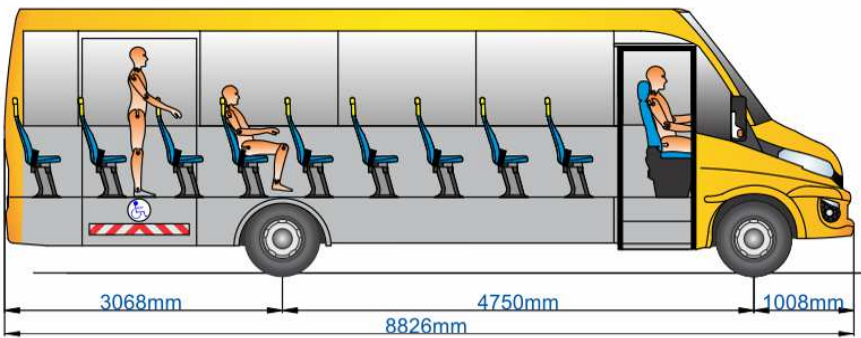

Spartano L Scuolabus Iveco Daily

Seats 51+1+1