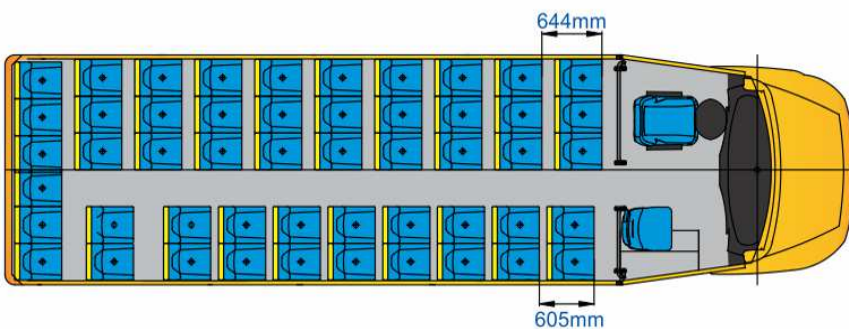

Spartano L Scuolabus Iveco Daily

Seats 51+1+1