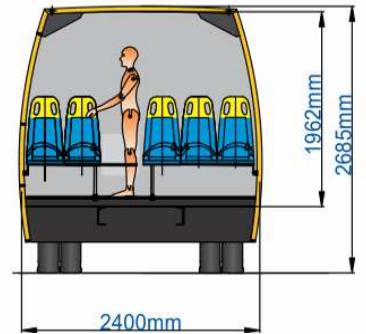

Spartano L Scuolabus Iveco Daily

Seats 51+1+1